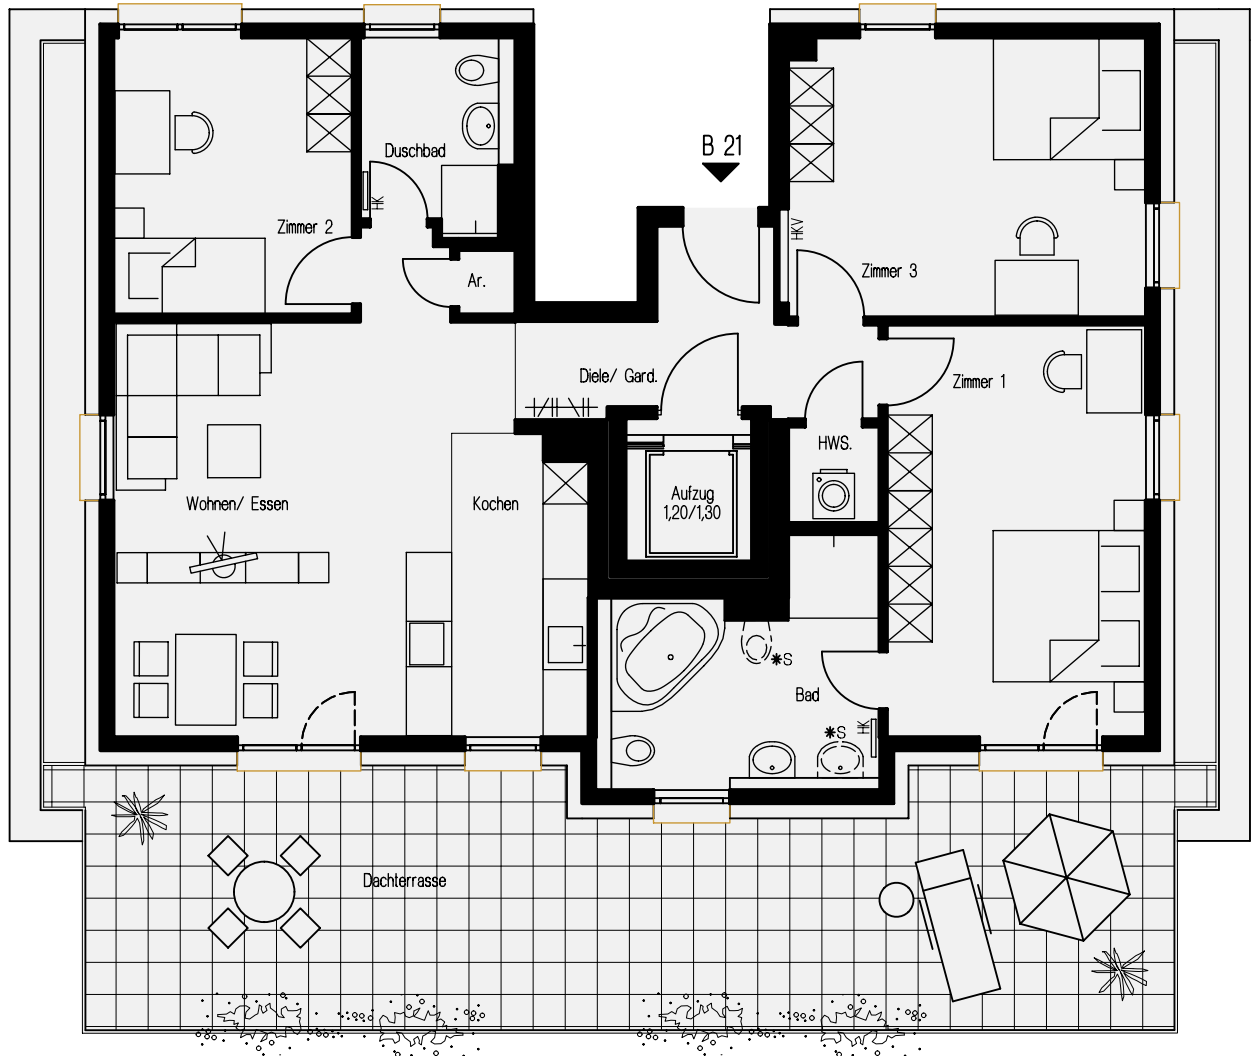

# sOnnett

Frankfurt/M. (Bergen-Enkheim), Riedstraße 56, Haus B  
Dachgeschoss / 4 - Zimmerwohnung mit Dachterrasse

\*S = Sonderausstattung

HK = Heizkörper / Handtuch-Heizkörper (unmaßstäblich)

HKV = Heizkreisverteiler (unmaßstäblich)

Maßstab 1:100 - A 1.221a

Möblierungsplan

Lage im Gebäude

Wohn- & Nutzfläche nach WoFIV (Balkone, Terrassen 50%) Grundfläche

Wohnen/Essen	25,66 m <sup>2</sup>	
Kochen	8,47 m <sup>2</sup>	
Zimmer 1	18,58 m <sup>2</sup>	
Zimmer 2	11,52 m <sup>2</sup>	
Zimmer 3	17,24 m <sup>2</sup>	
Diele/Gard.	7,71 m <sup>2</sup>	
Bad	10,10 m <sup>2</sup>	
Duschbad	4,87 m <sup>2</sup>	
HWS.	1,51 m <sup>2</sup>	
Ar.	0,63 m <sup>2</sup>	
Dachterrasse	23,75 m <sup>2</sup>	47,50 m <sup>2</sup>

Wohnfläche gesamt = 130,04 m<sup>2</sup>

wohnbau **H** HESS

*hier wohnen Sie richtig*