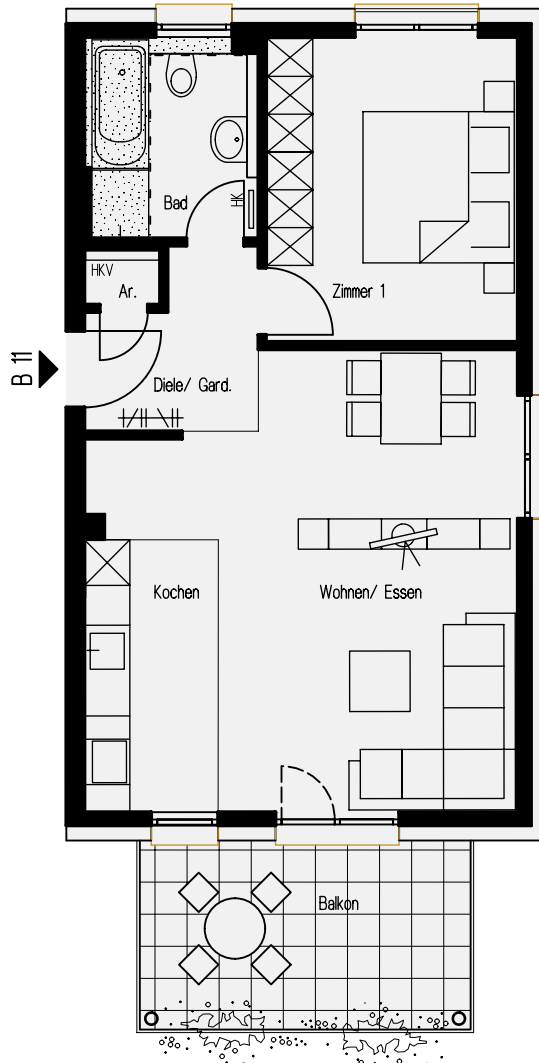

sOnnett

Frankfurt/M. (Bergen-Enkheim), Riedstraße 56, Haus B
1. Obergeschoss / 2 - Zimmerwohnung mit Balkon

-  = Deckenkanal bzw. Deckenabhängung
-  = Heizkörper / Handtuch-Heizkörper (unmaßstäblich)
-  = Heizkreisverteiler (unmaßstäblich)

Maßstab 1:100 - A 1.211a

Möblierungsplan

Lage im Gebäude

Wohn- & Nutzfläche nach WoFl V
(Balkone, Terrassen 50%) Grundfläche

Wohnen/Essen	25,89 m ²	
Kochen	6,28 m ²	
Zimmer 1	13,35 m ²	
Diele/Gard.	4,65 m ²	
Bad	6,02 m ²	
Ar.	0,72 m ²	
Balkon	5,37 m ²	10,74 m ²

Wohnfläche gesamt = 62,28 m²

wohnbau  HESS

hier wohnen Sie richtig