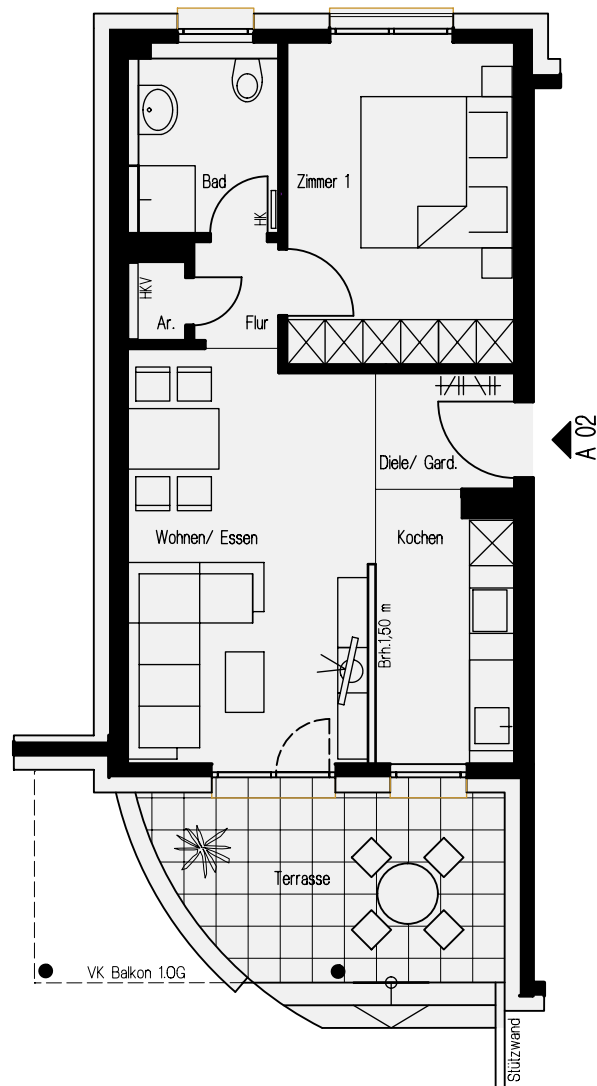

sOnnett

Frankfurt/M. (Bergen-Enkheim), Riedstraße 56, Haus A
Erdgeschoss / 2 - Zimmerwohnung mit Terrasse

- HK = Heizkörper / Handtuch-Heizkörper (unmaßstäblich)
HKV = Heizkreisverteiler (unmaßstäblich)

Maßstab 1:100 - A 1.102a

Möblierungsplan

Lage im Gebäude

Wohn- & Nutzfläche nach WoFI V (Balkone, Terrassen 50%) Grundfläche

Wohnen/Essen	17,52 m ²	
Zimmer 1	12,82 m ²	
Diele/Gard.	2,94 m ²	
Kochen	6,25 m ²	
Flur	1,58 m ²	
Bad	4,88 m ²	
Ar.	0,80 m ²	
Terrasse	5,39 m ²	10,78m ²

Wohnfläche gesamt = 52,18 m²

Gartenanteil A02 = ca. 84 m²

wohnbau **H** HESS

hier wohnen Sie richtig